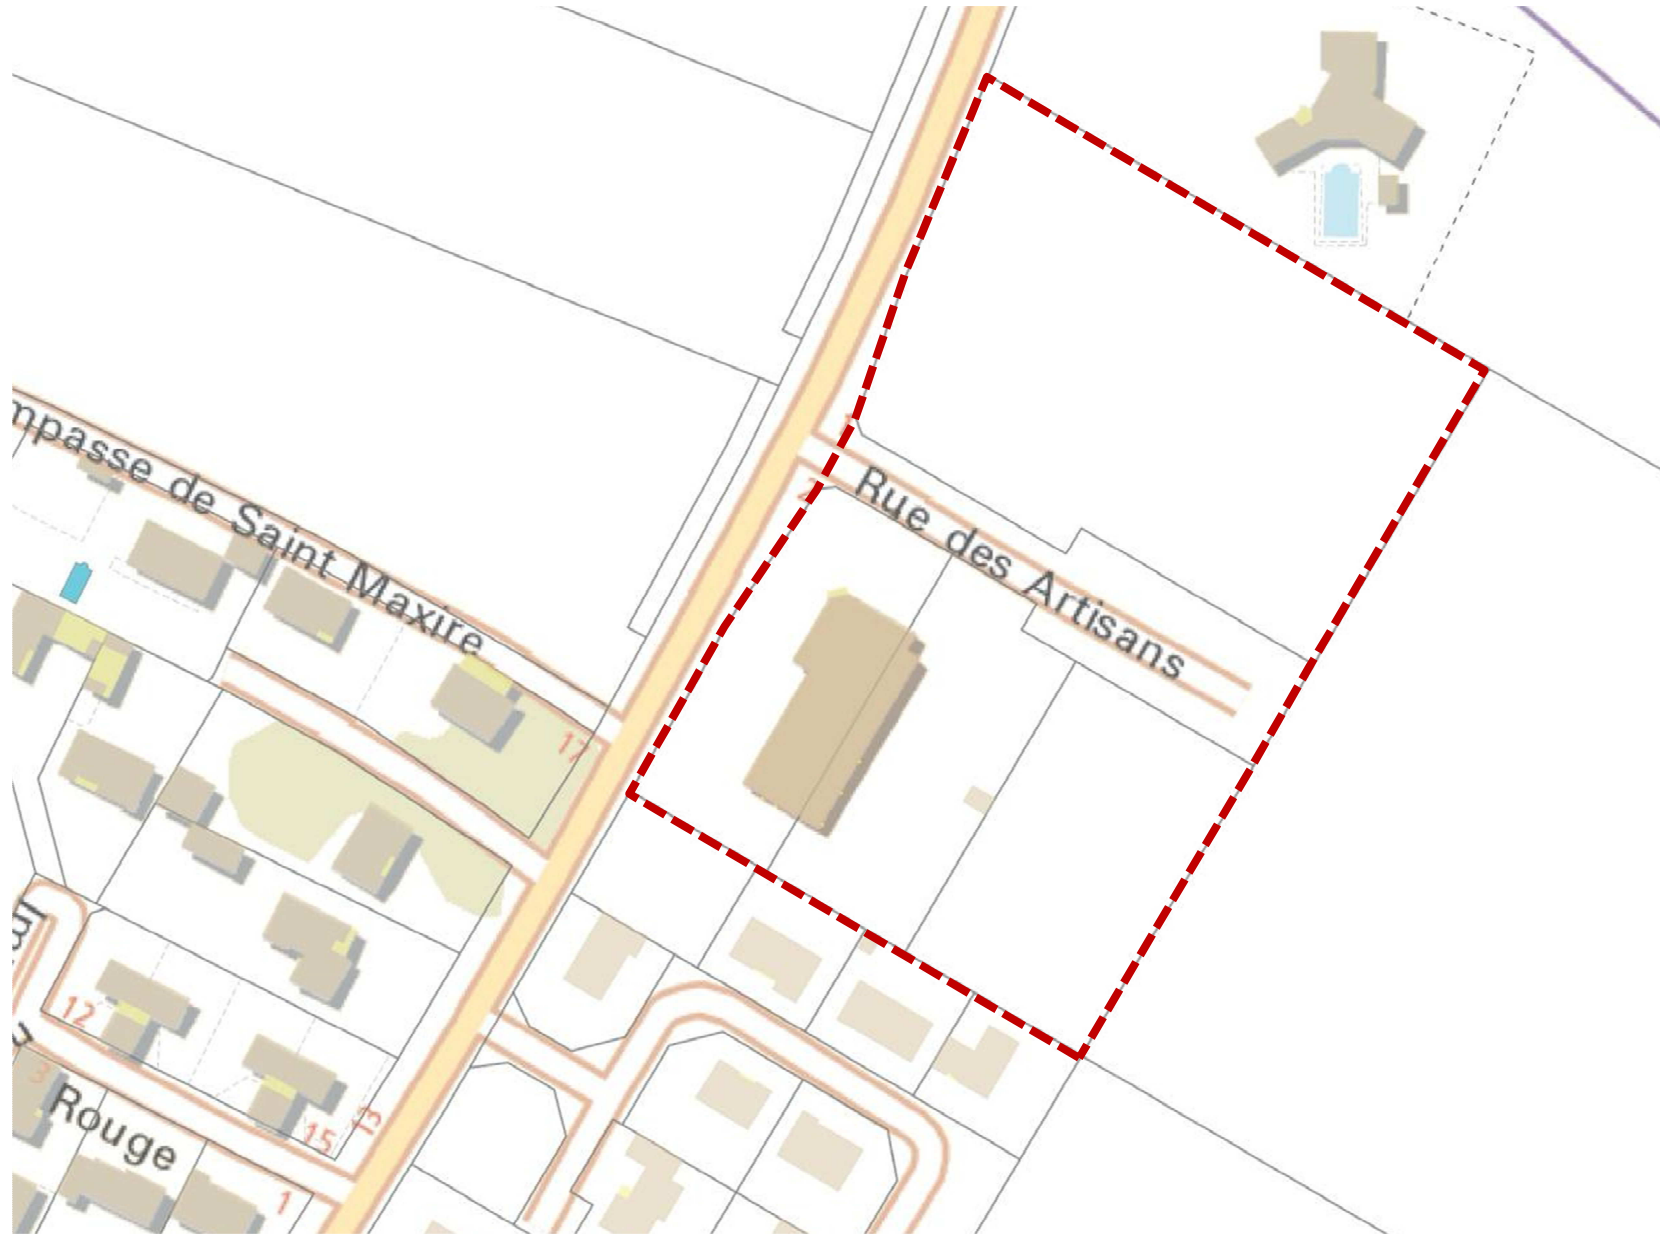

Zone d'Activités Economiques « La Largunière » -- SAINT-REMY

Périmètre de la zone

Accusé de réception en préfecture
079-200041317-20161121-C42-11-2016-1-
DE
Date de télétransmission : 01/12/2016
Date de réception préfecture : 01/12/2016