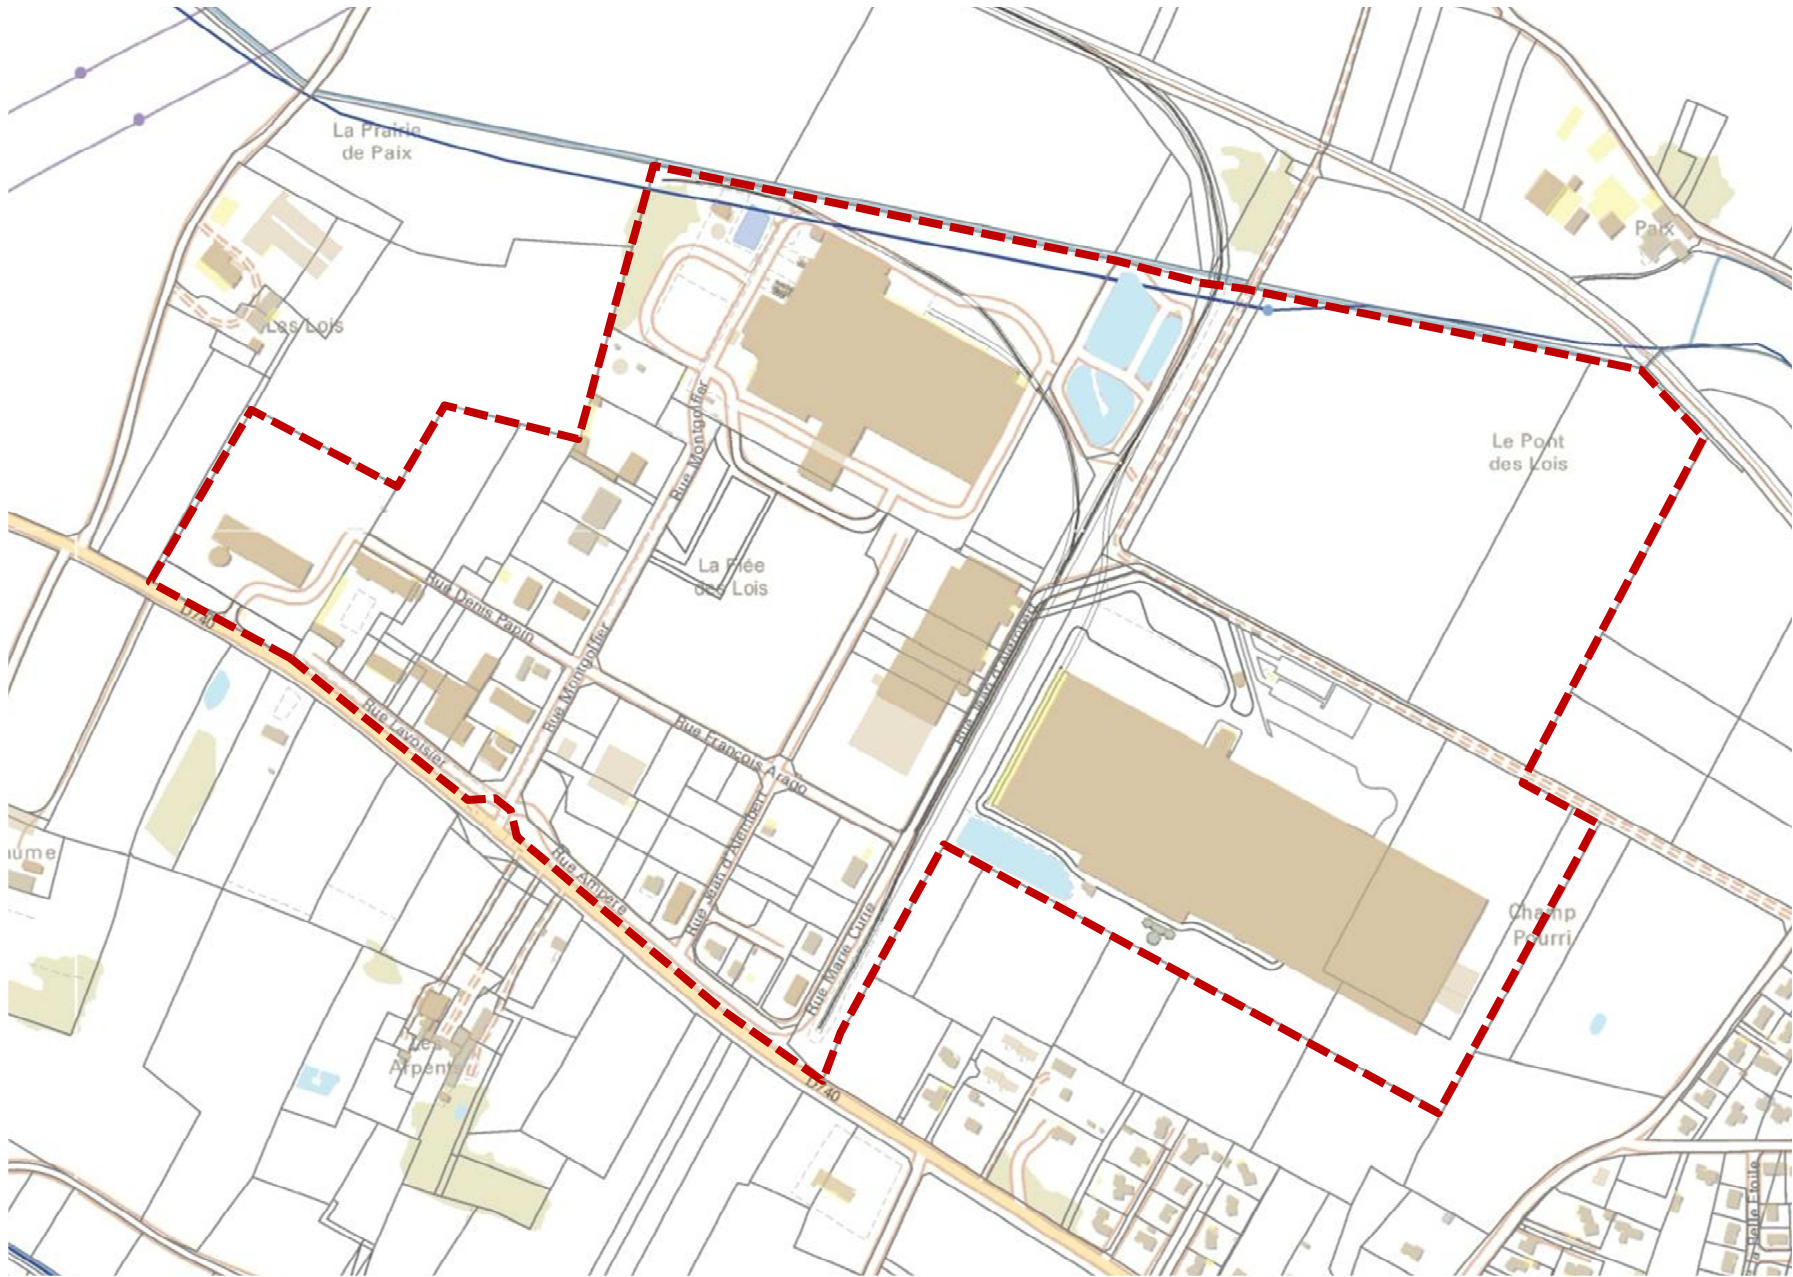

Périmètre de la zone

Accusé de réception en préfecture
079-200041317-20161121-C42-11-2016-1-
DE
Date de télétransmission : 01/12/2016
Date de réception préfecture : 01/12/2016

Parc d'Activités « La Fée des Lois » -- PRAHECQ