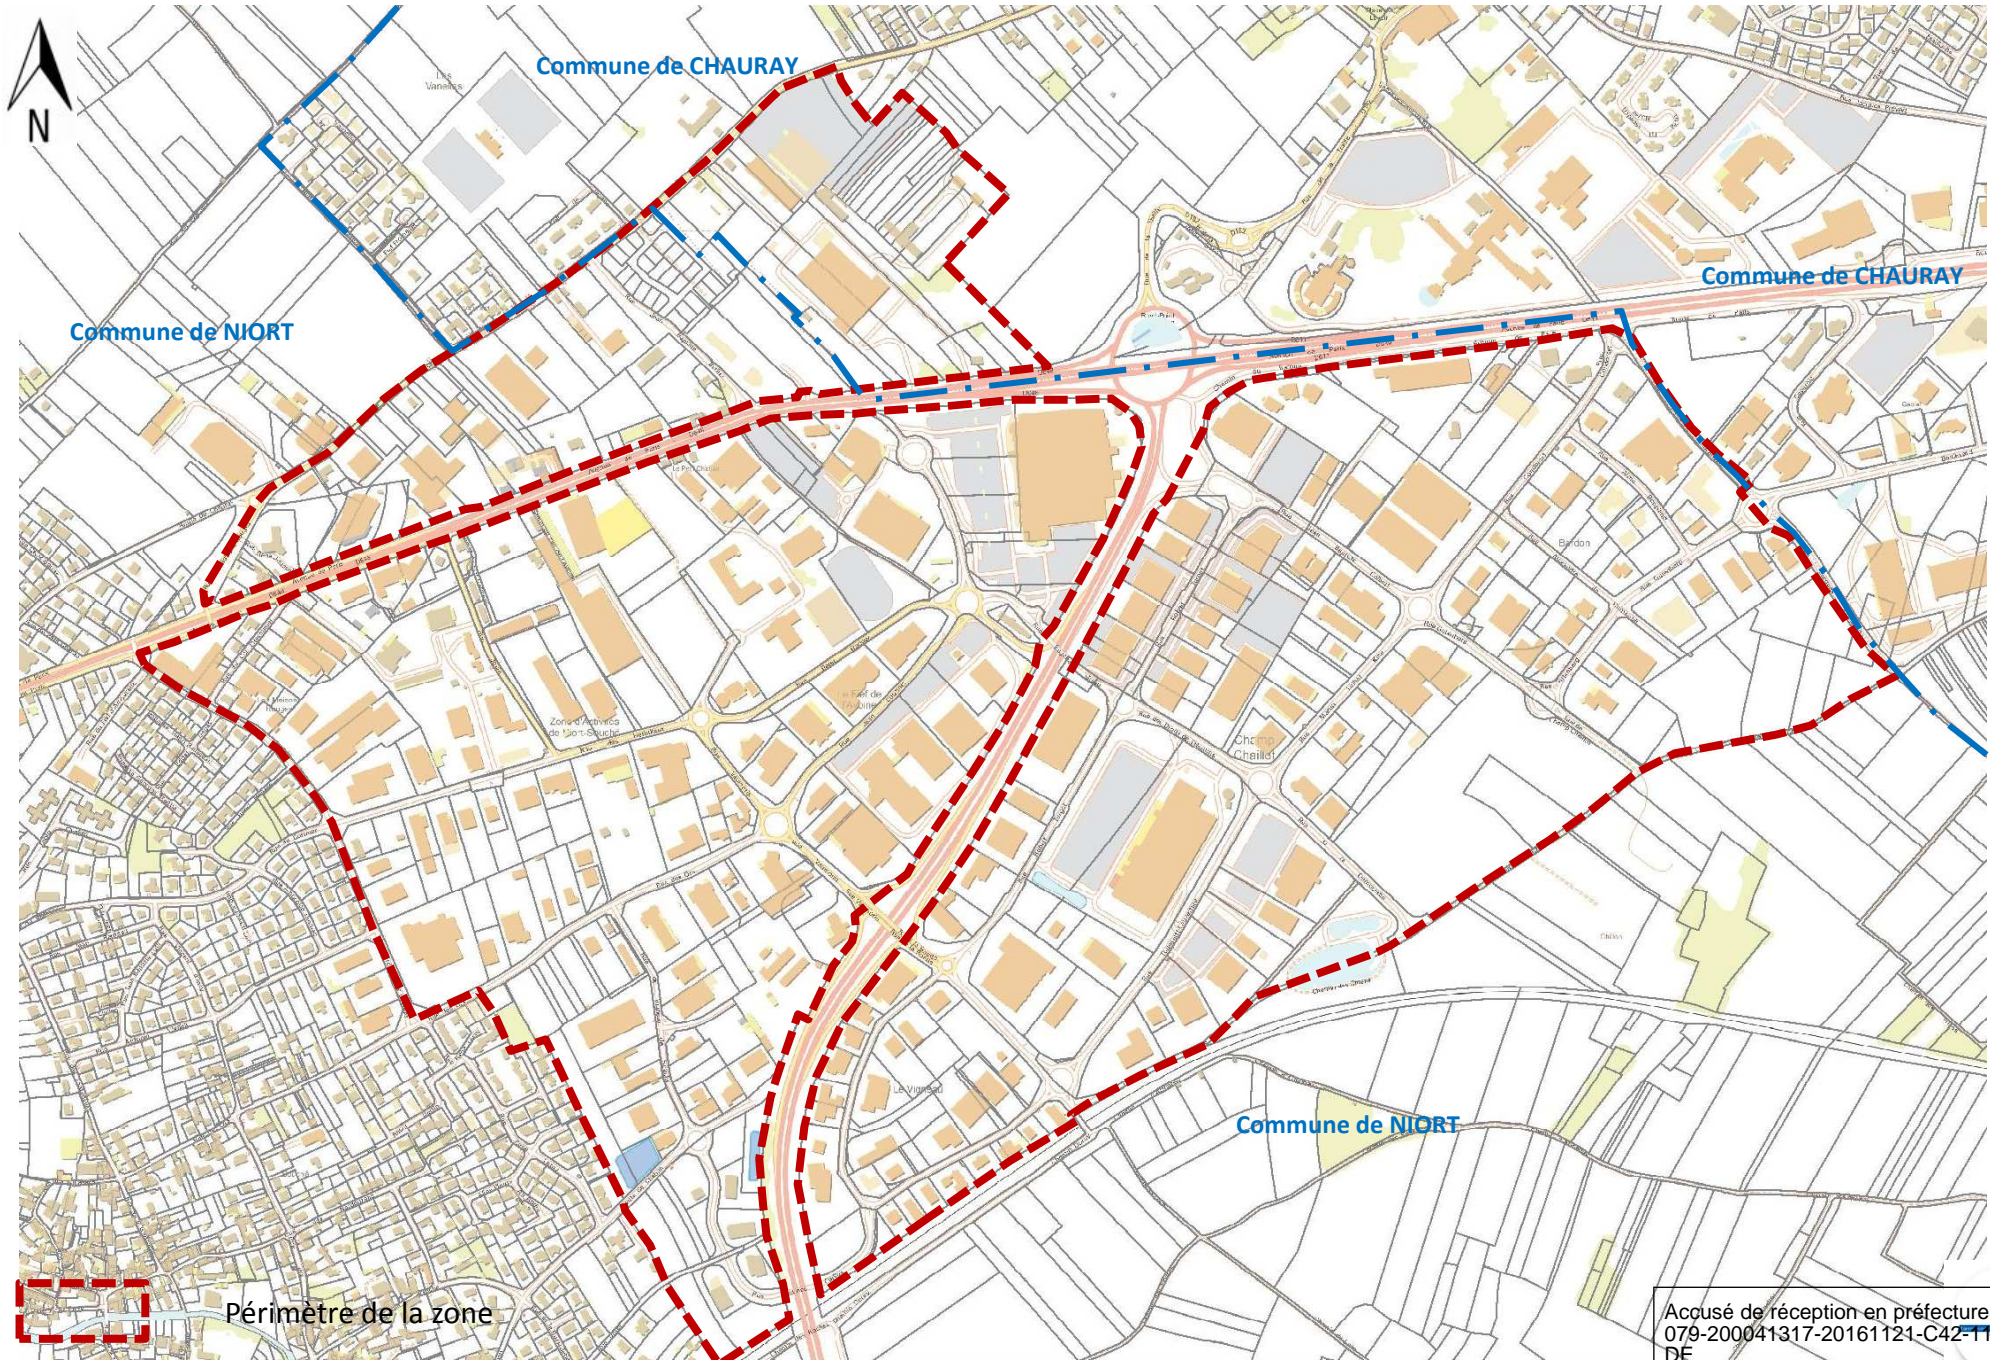

Parc d'Activités « Mendès France » -- NIORT / CHAURAY

Accusé de réception en préfecture
079-200041317-20161121-C42-11-2016-1-
DE
Date de télétransmission : 01/12/2016
Date de réception préfecture : 01/12/2016