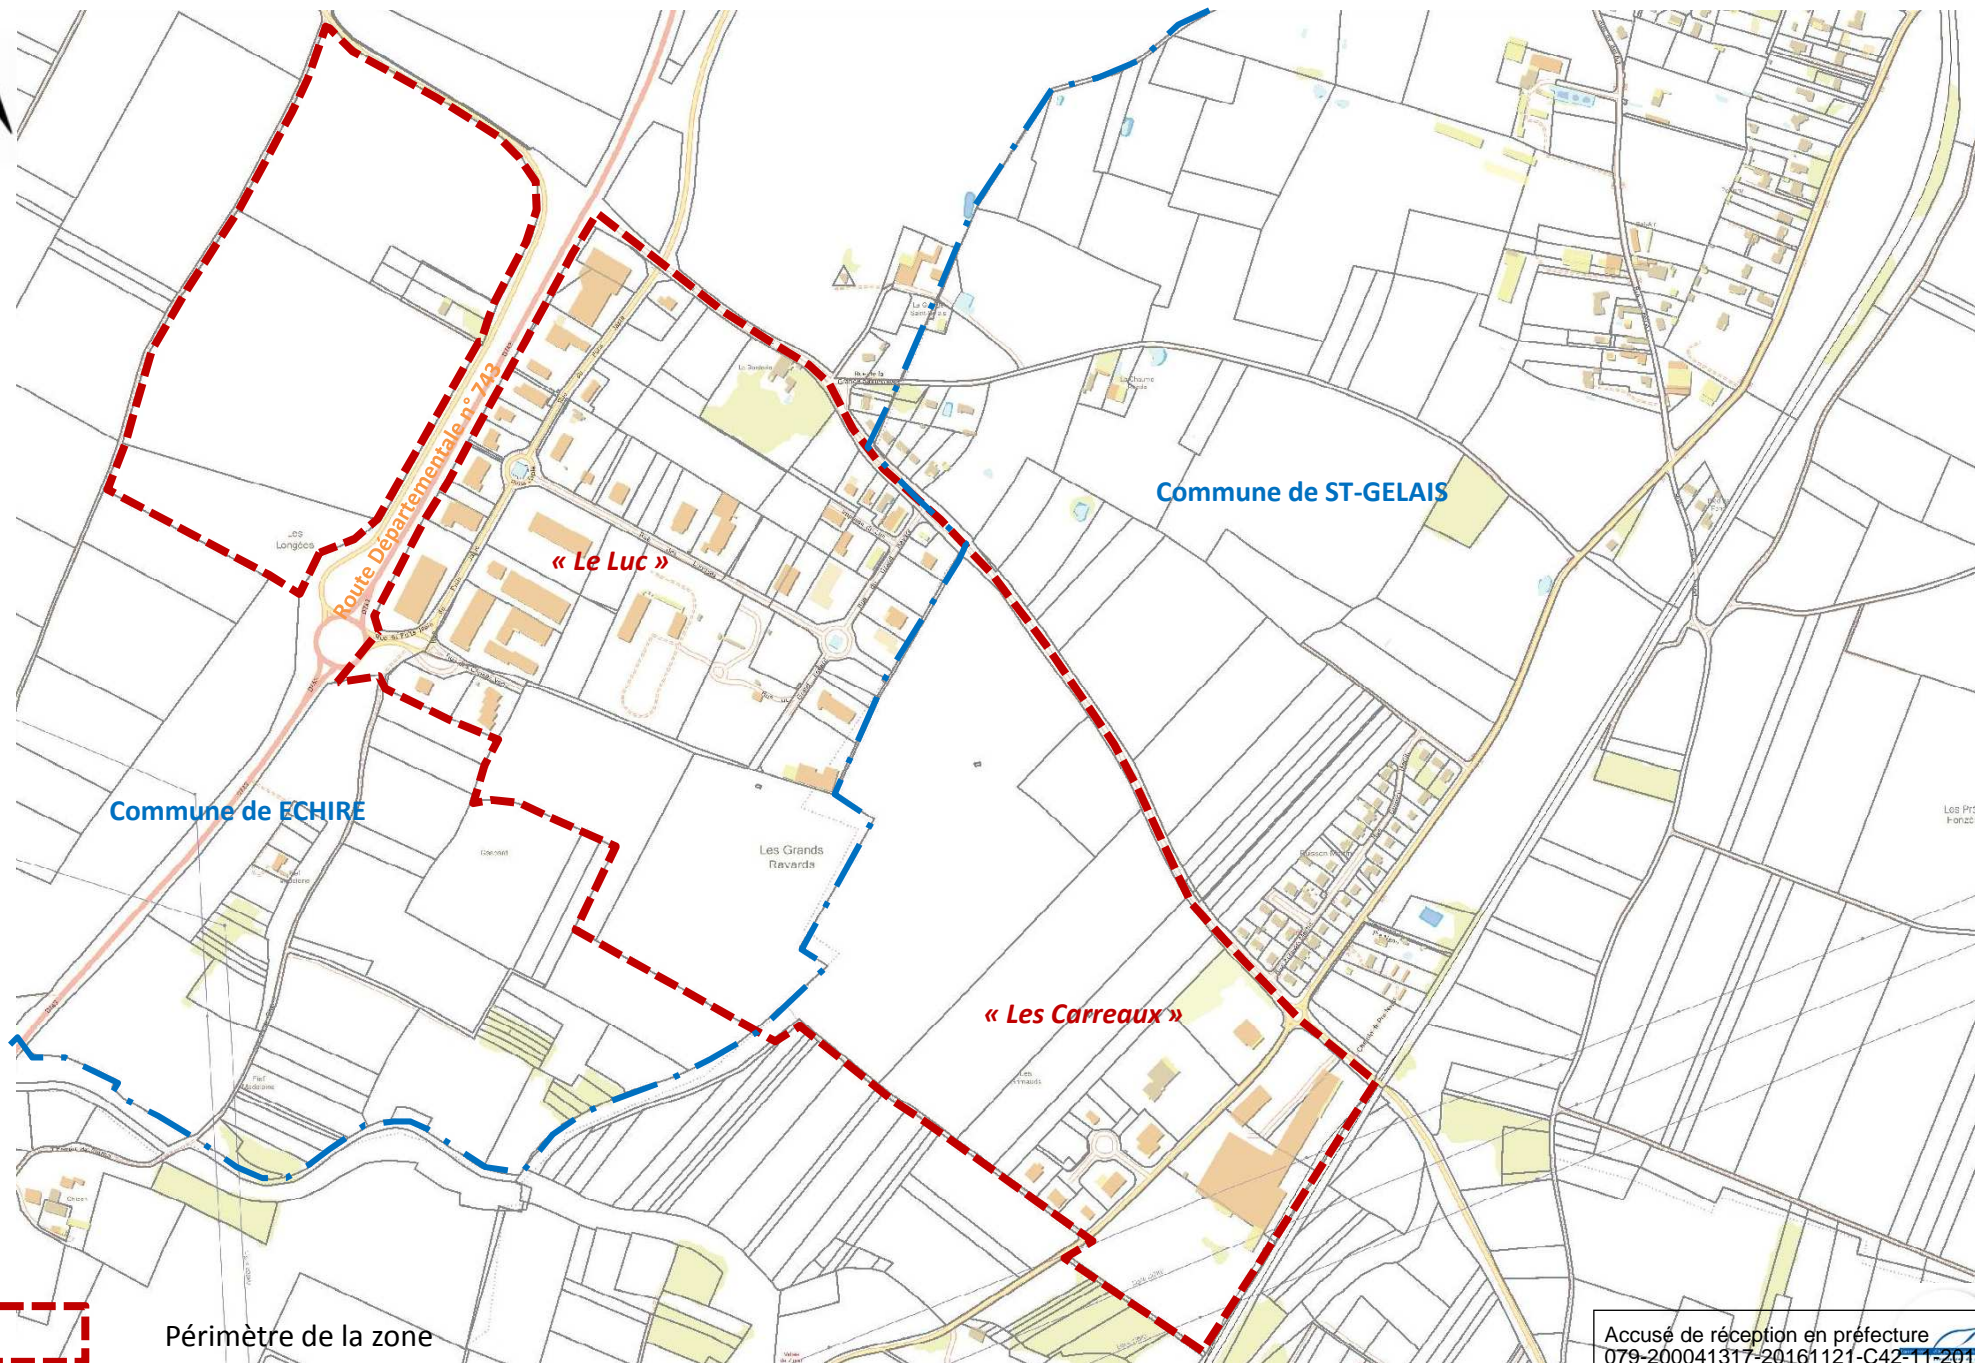

Parc d'Activités « Le Luc », « Les Carreaux » -- ECHIRE / SAINT-GELAIS

Commune de ECHIRE

Commune de SAINT-GELAIS

« Le Luc »

« Les Carreaux »

Périmètre de la zone

Accusé de réception en préfecture
079-200041317-20161121-C42-11-2016-1-
DE
Date de télétransmission : 01/12/2016
Date de réception préfecture : 01/12/2016