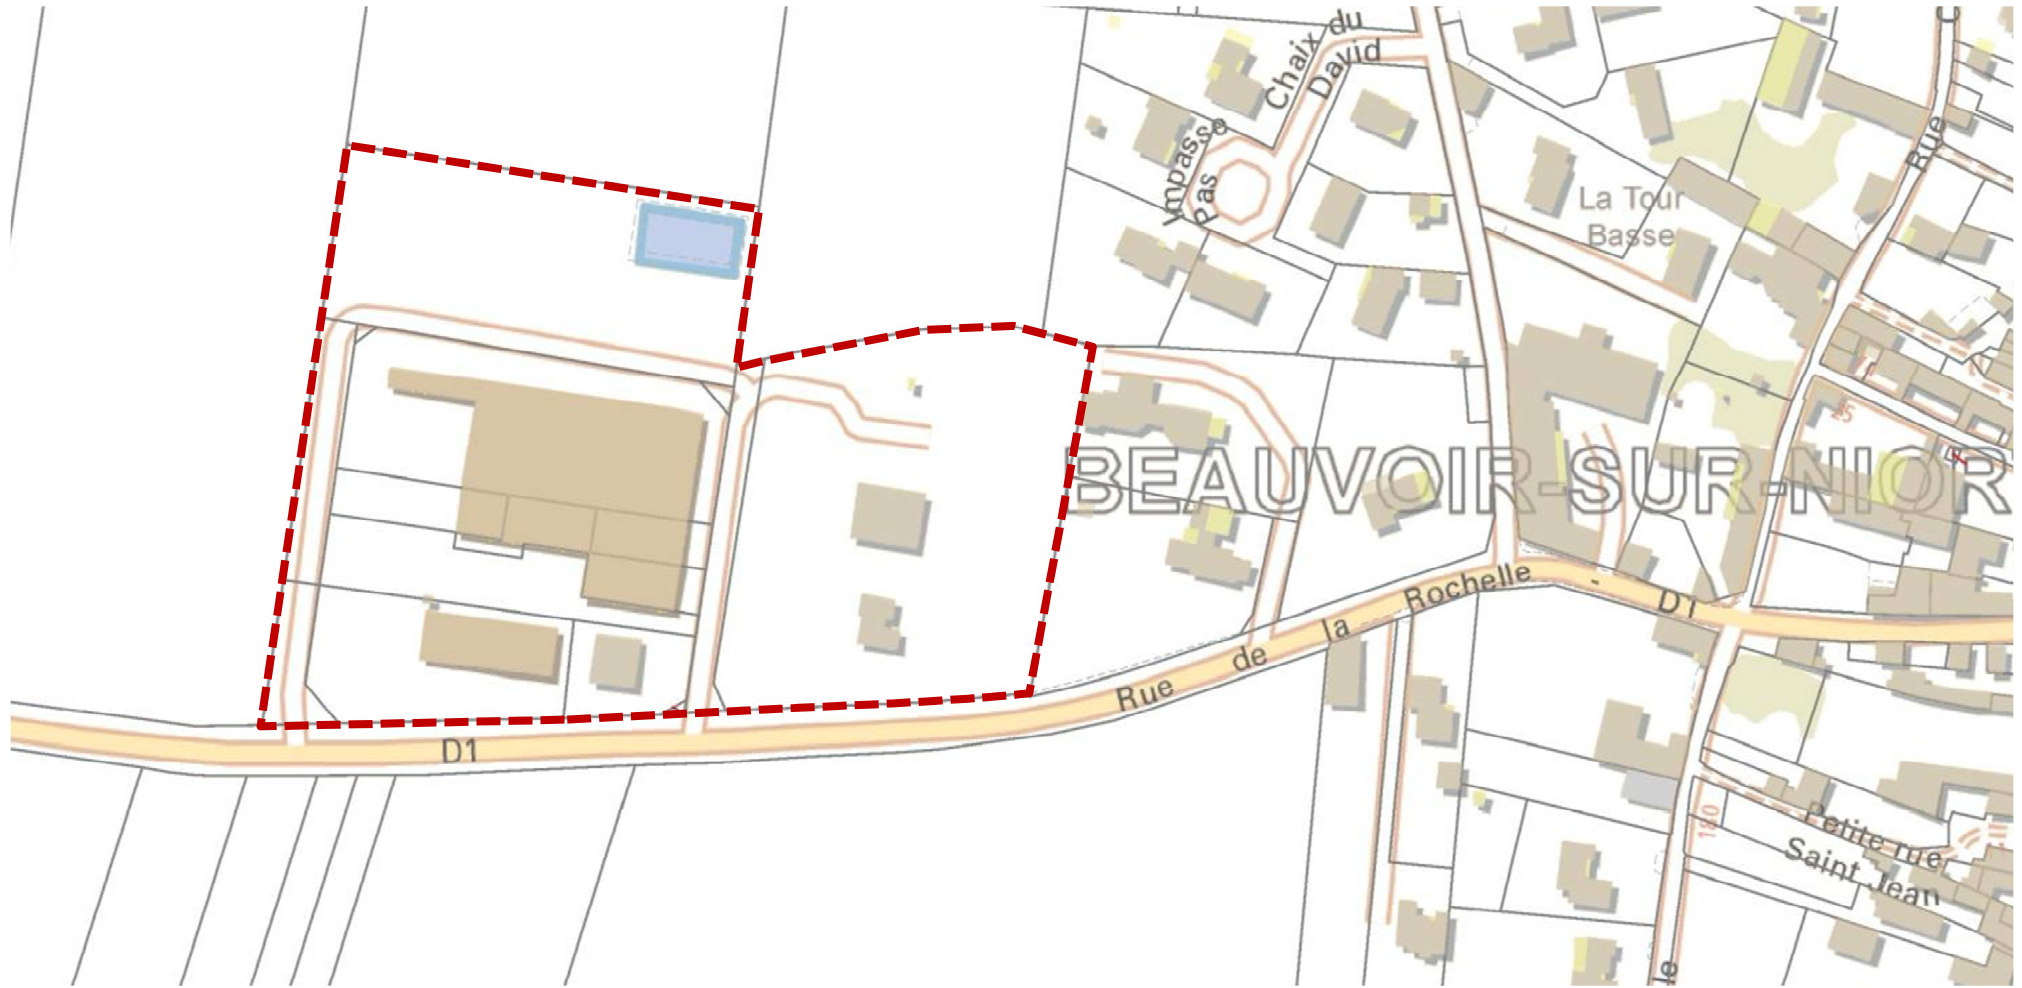

Zone d'Activités Economiques « Le Pas David » -- BEAUVOIR SUR NIORT

Périmètre de la zone

Accusé de réception en préfecture
079-200041317-20161121-C42-11-2016-1-
DE
Date de télétransmission : 01/12/2016
Date de réception préfecture : 01/12/2016