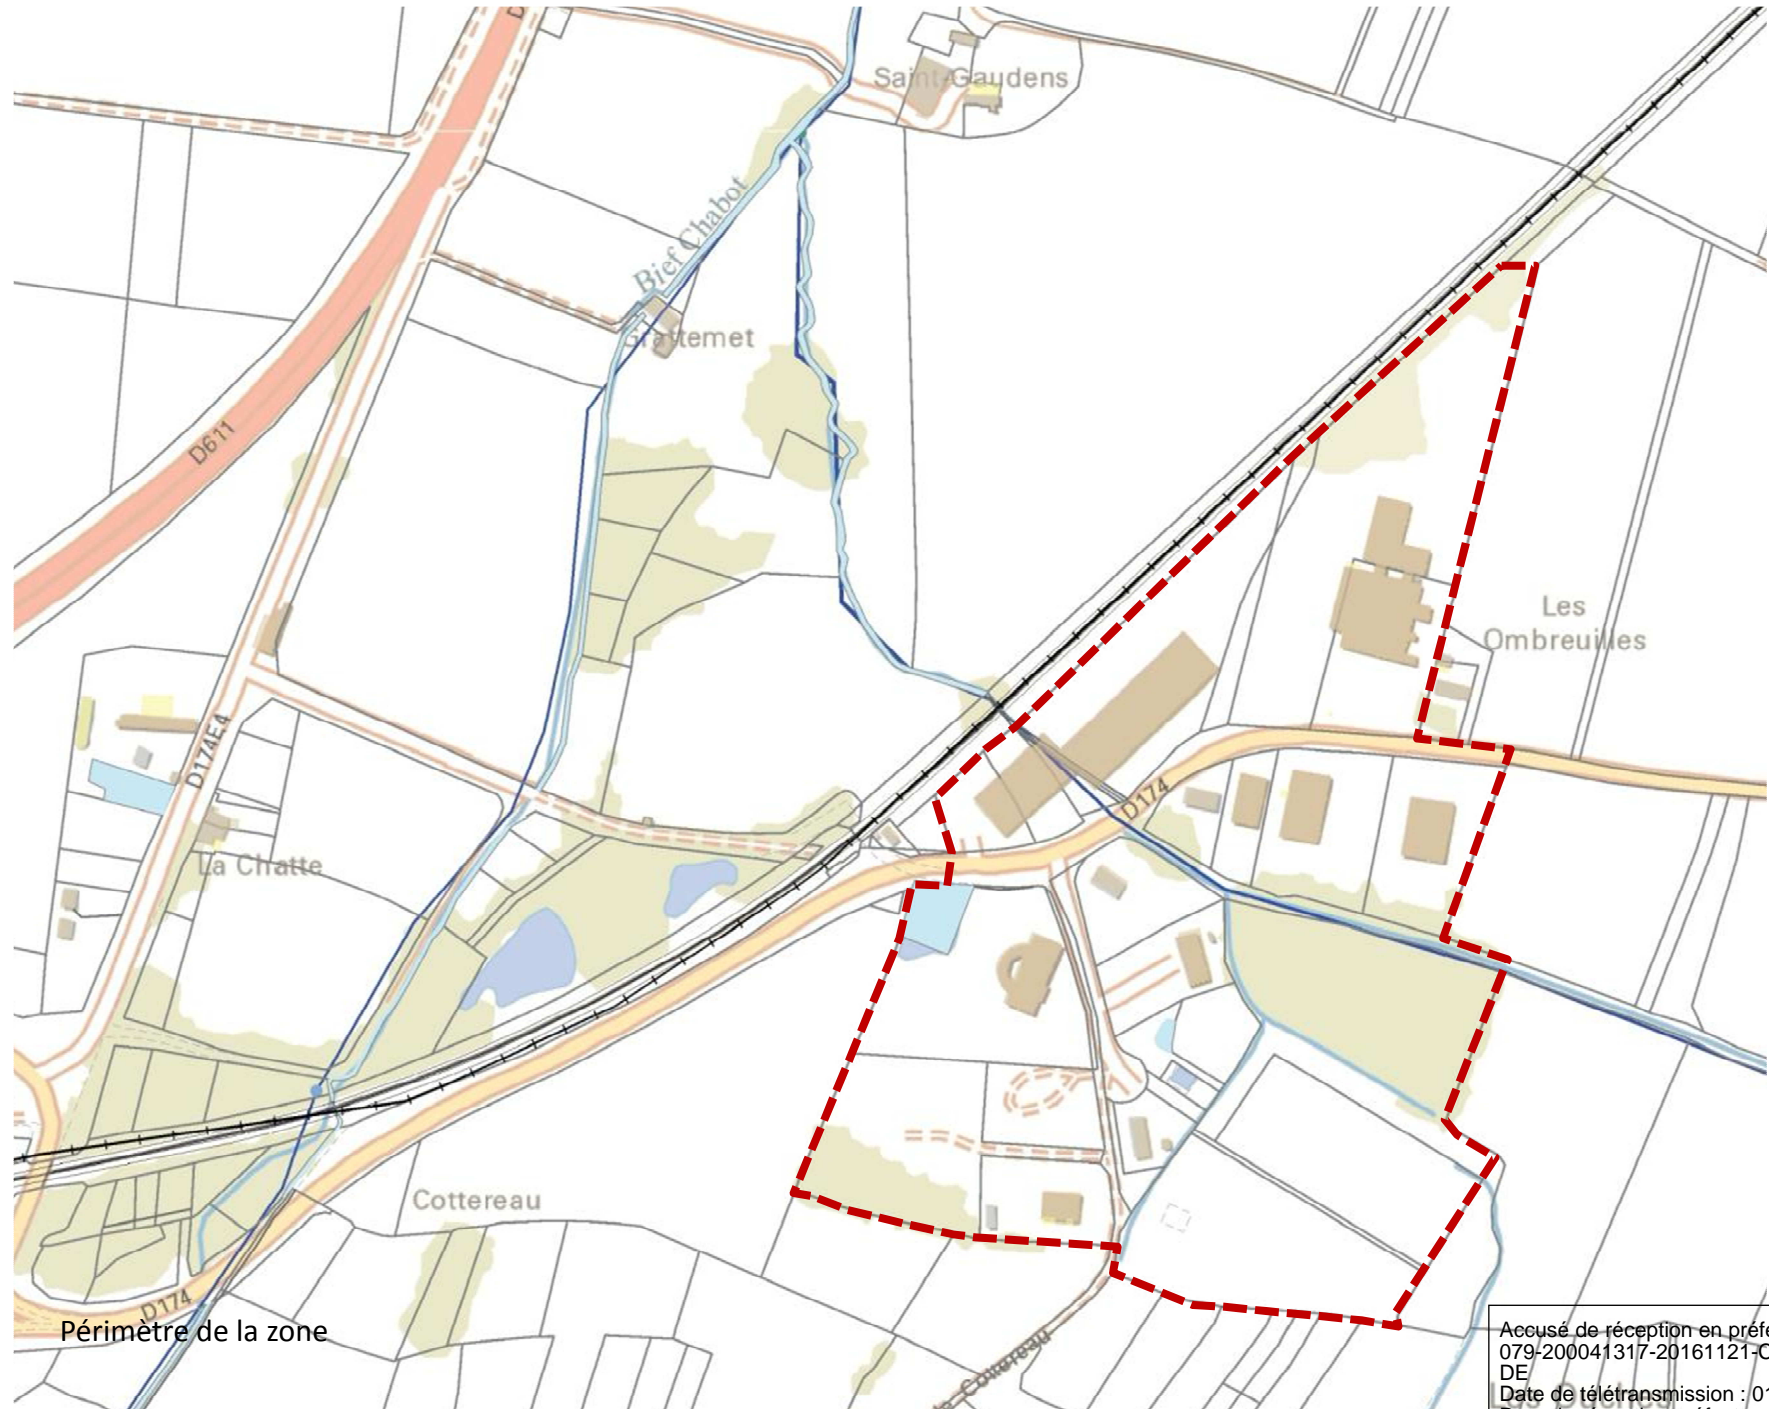

Zone d'Activités Economiques « La Clielle » -- FRONTENAY ROHAN ROHAN

Périmètre de la zone

Accusé de réception en préfecture
079-200041317-20161121-C42-11-2016-1-
DE
Date de télétransmission : 01/12/2016
Date de réception préfecture : 01/12/2016