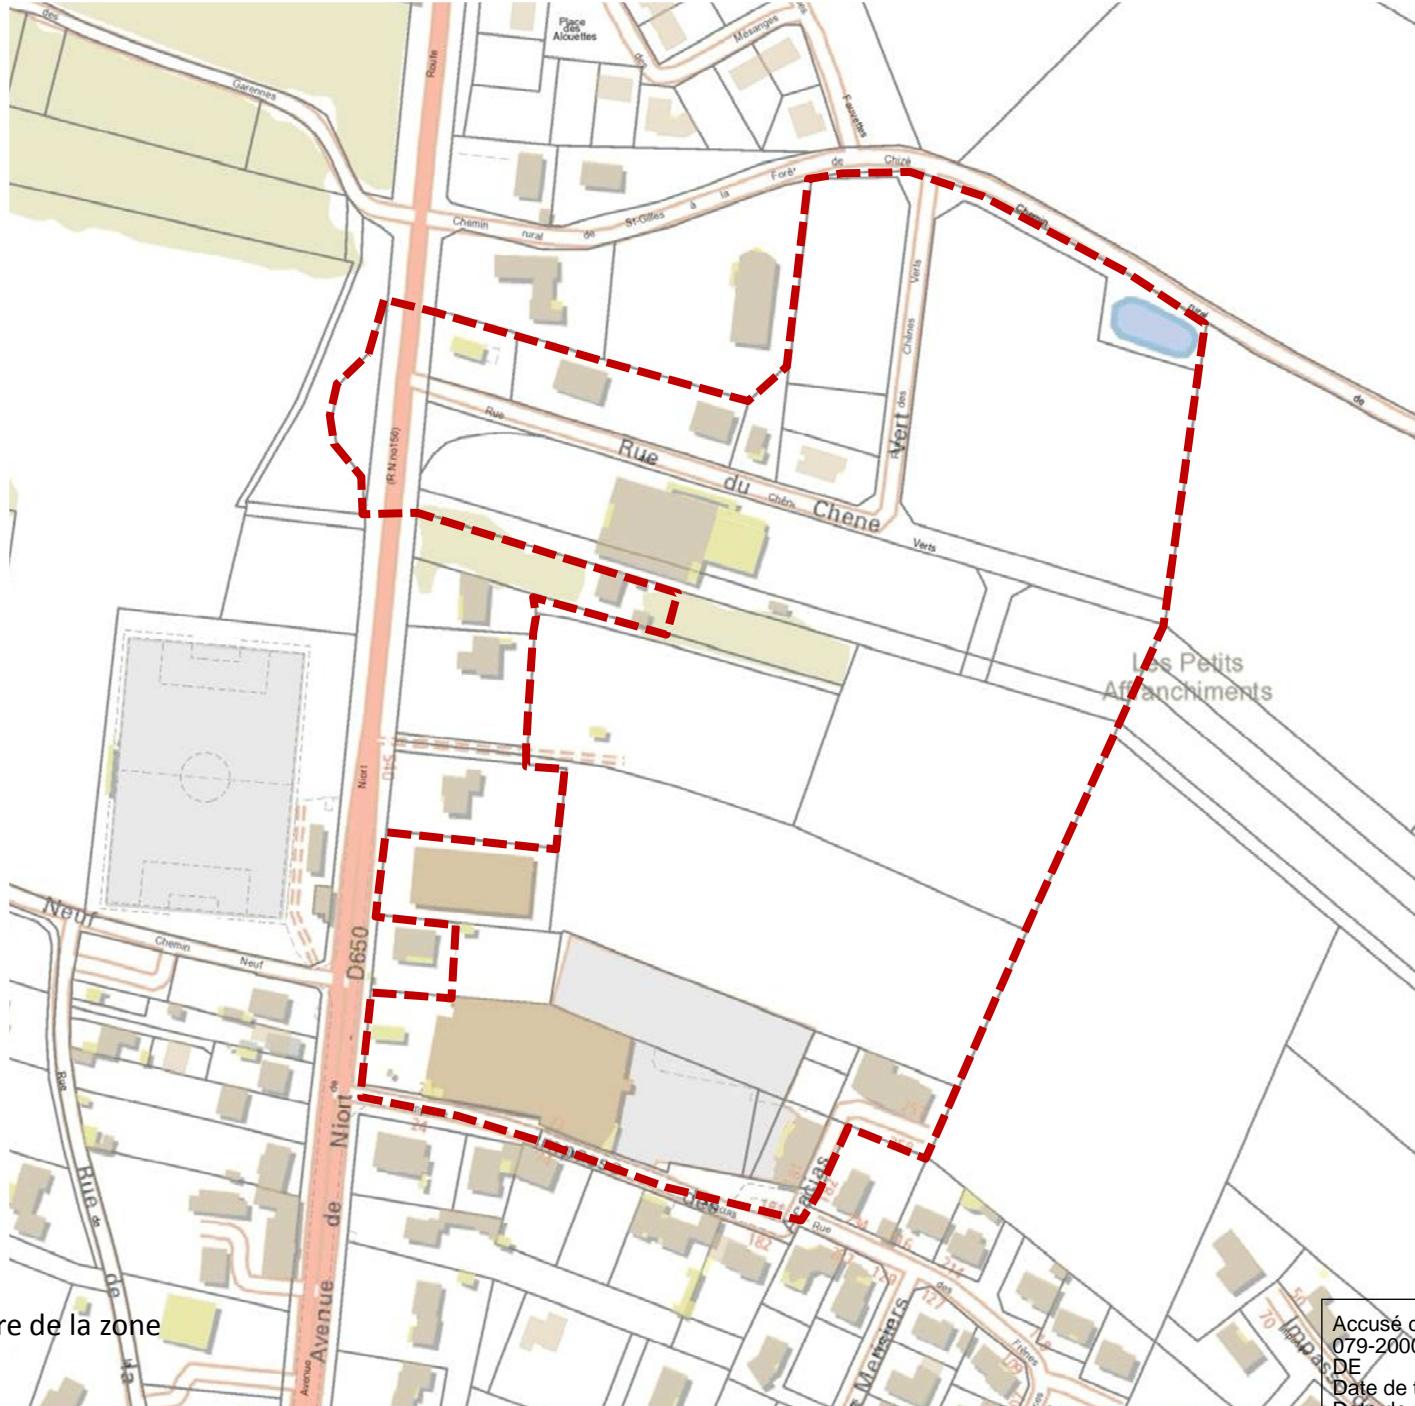

Zone d'Activités Economiques « Les Petits Affranchimens » -- BEAUVOIR SUR NIORT

Périmètre de la zone

Accusé de réception en préfecture
079-200041317-20161121-C42-11-2016-1-
DE
Date de télétransmission : 01/12/2016
Date de réception préfecture : 01/12/2016