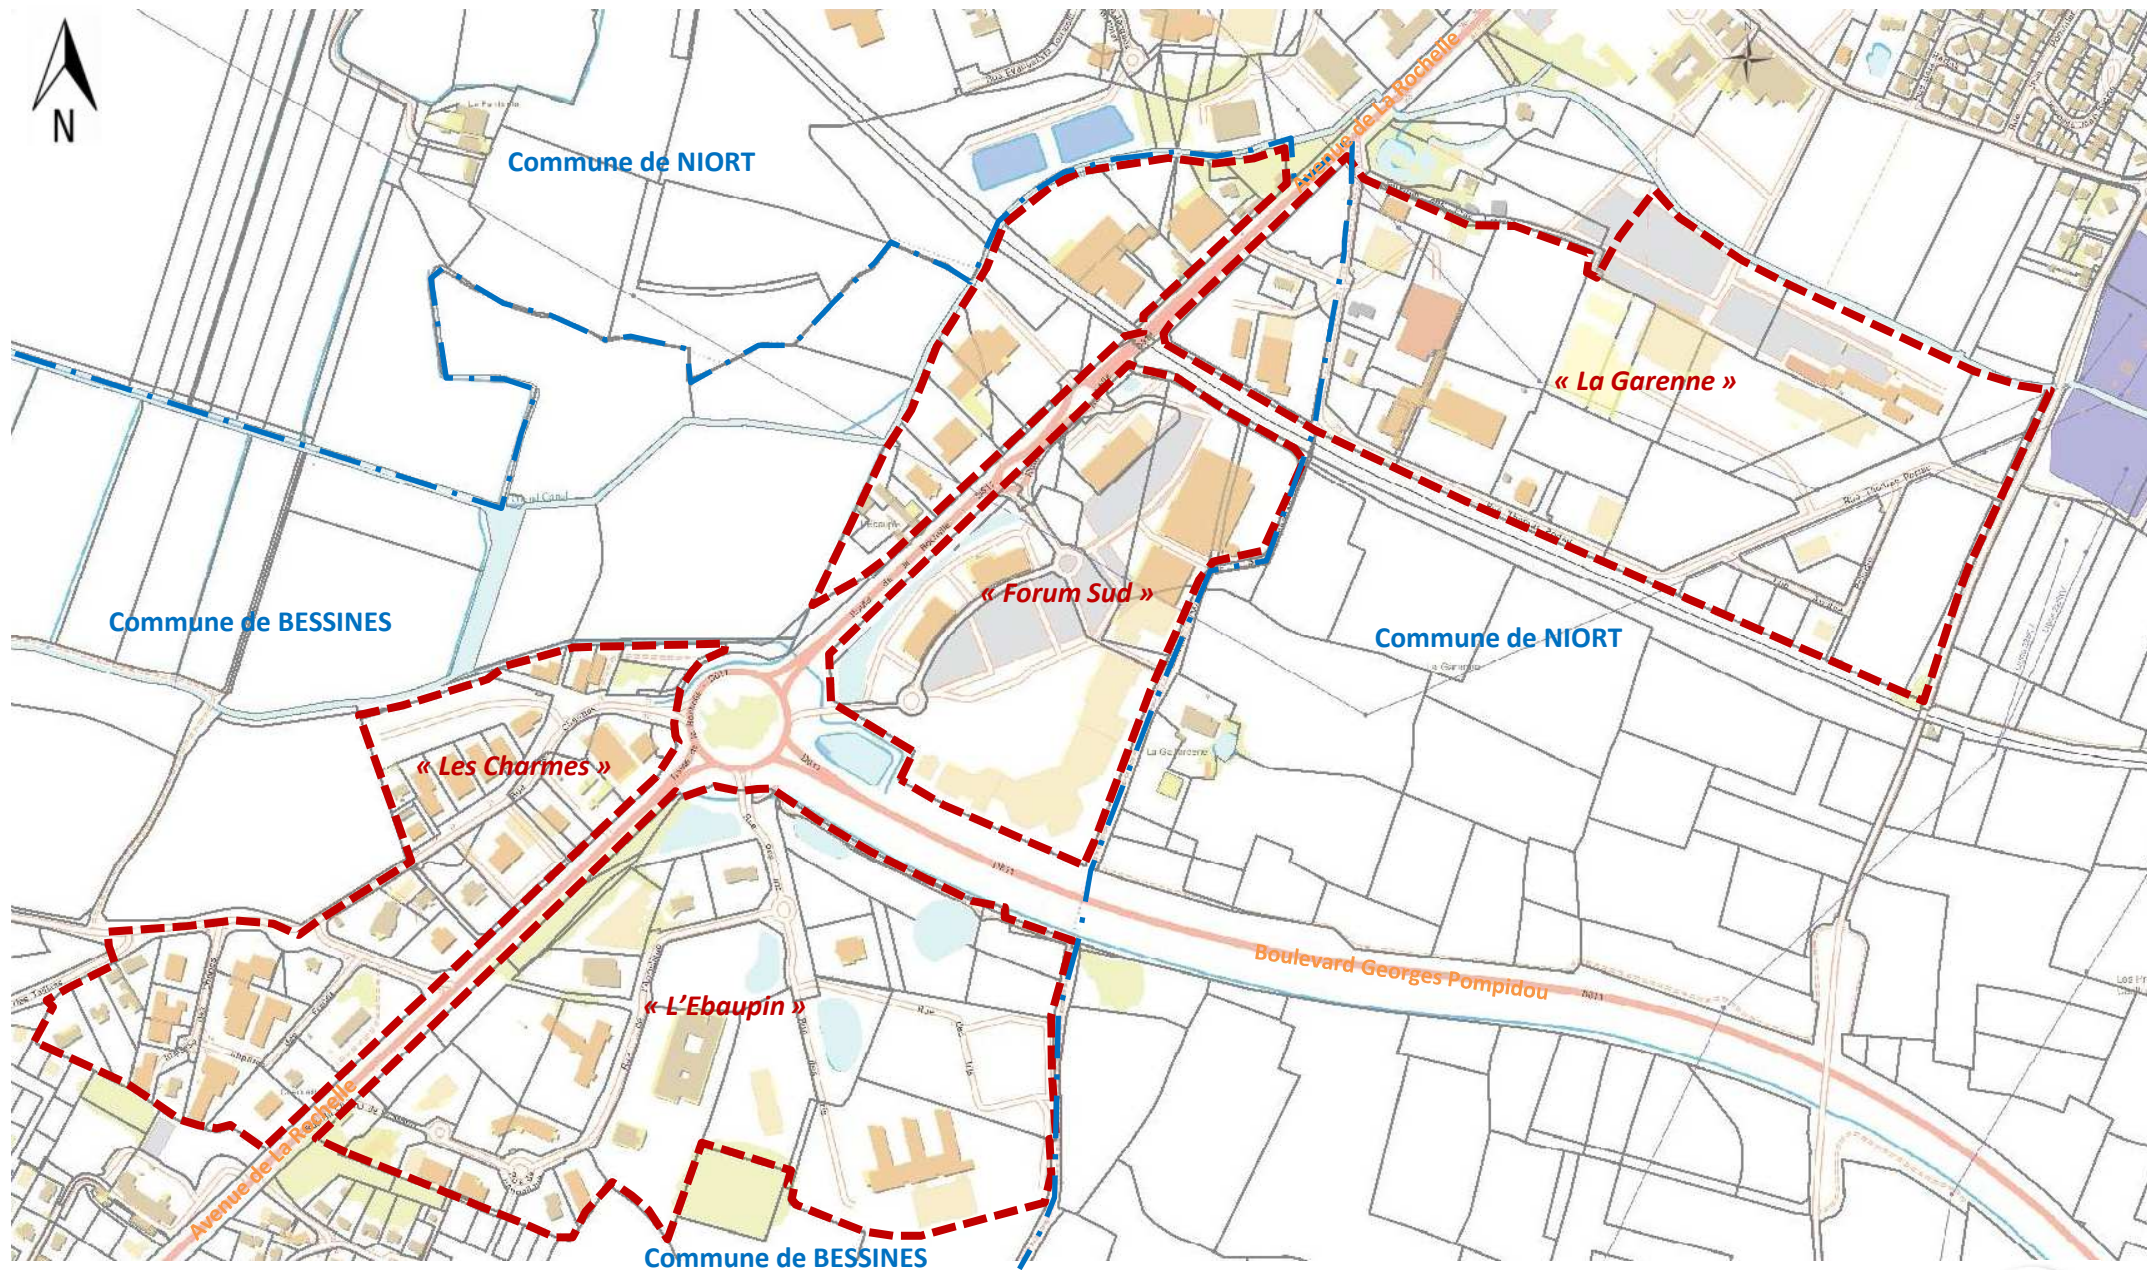

Parc d'Activités « Les Portes du Marais » -- NIORT / BESSINES

Périmètre de la zone

Accusé de réception en préfecture
079-200041317-20161121-C42-11-2016-1-
DE
Date de télétransmission : 01/12/2016
Date de réception préfecture : 01/12/2016