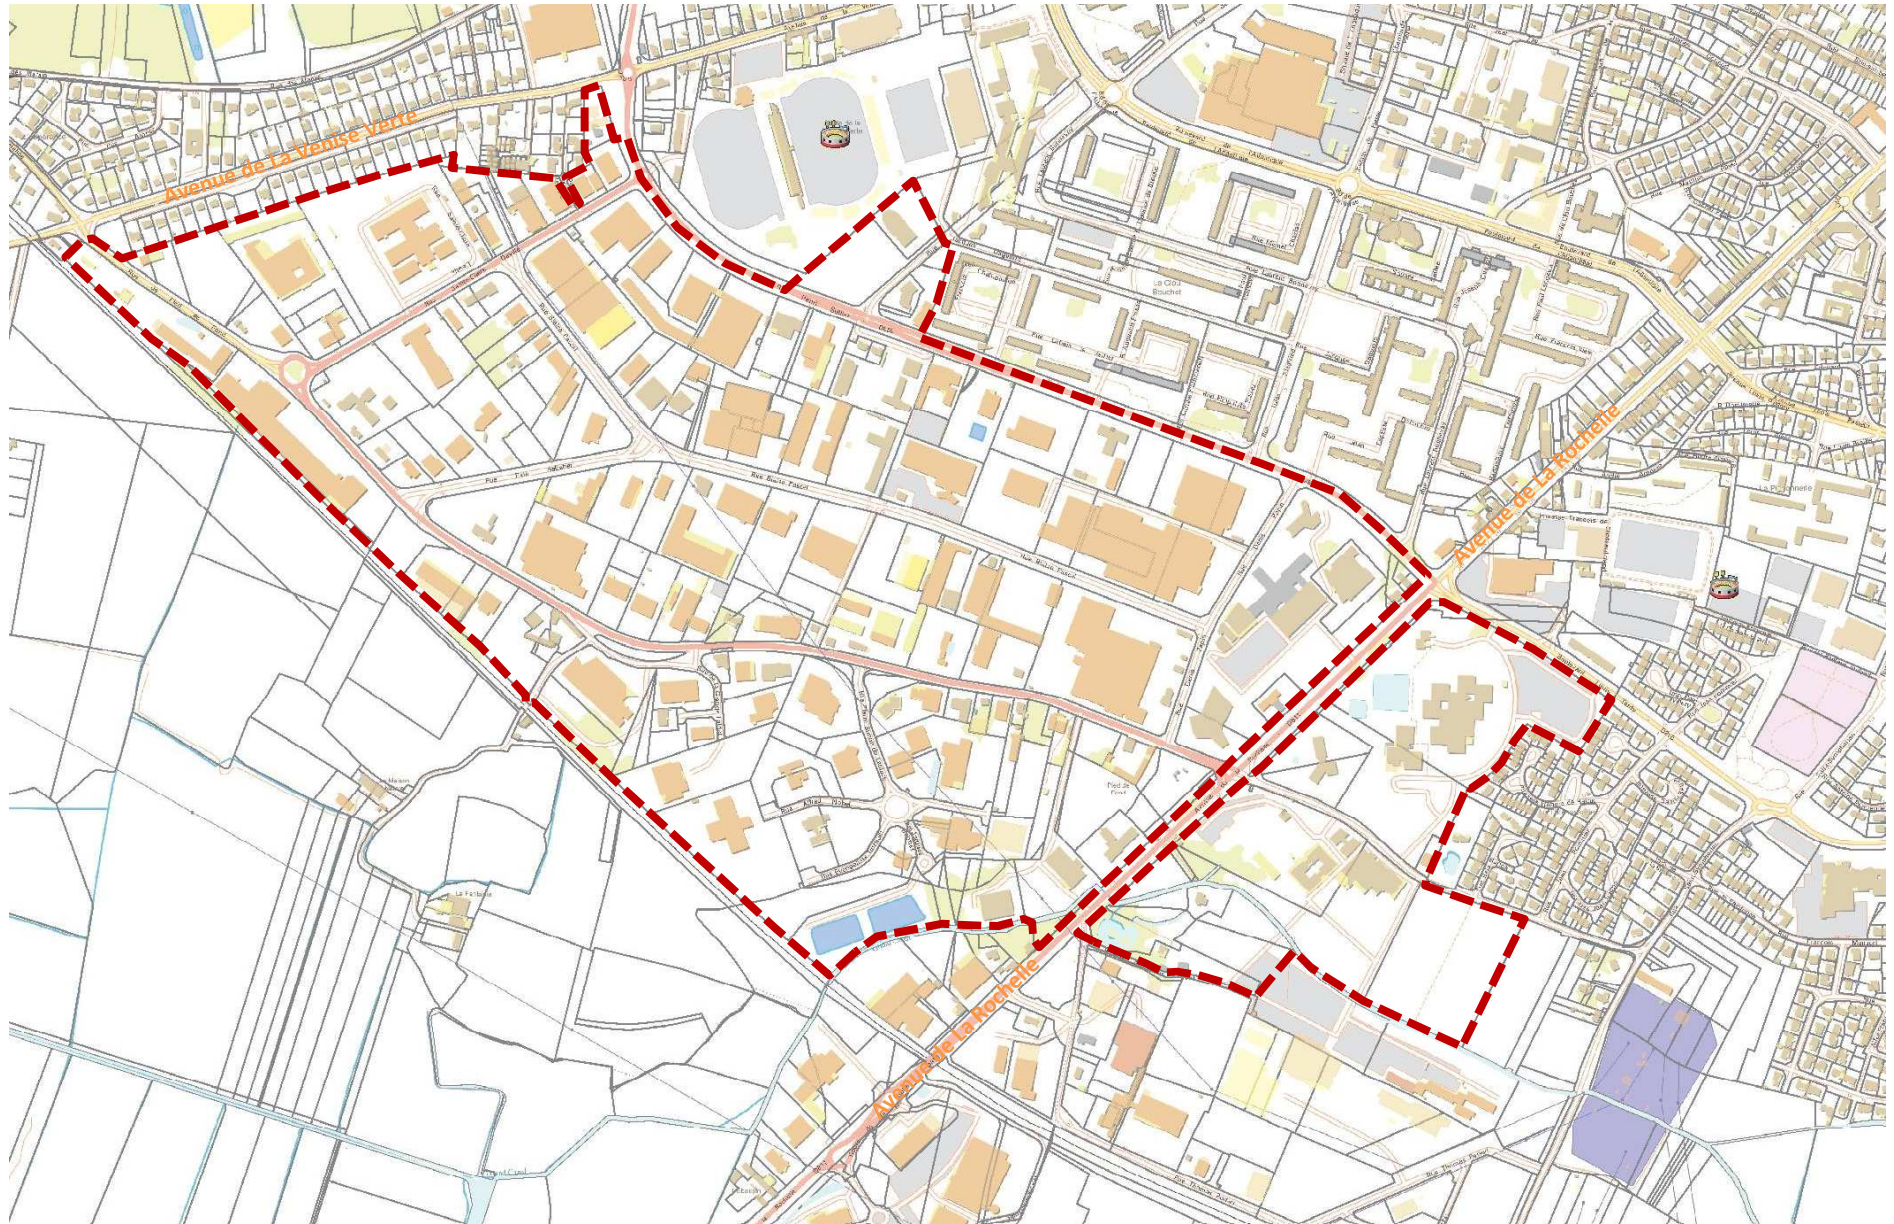

Périmètre de la zone

Accusé de réception en préfecture
079-200041317-20161121-C42-11-2016-1-
DE
Date de télétransmission : 01/12/2016
Date de réception préfecture : 01/12/2016

Parc d'Activités « La Fée des Lois » -- PRAHECQ