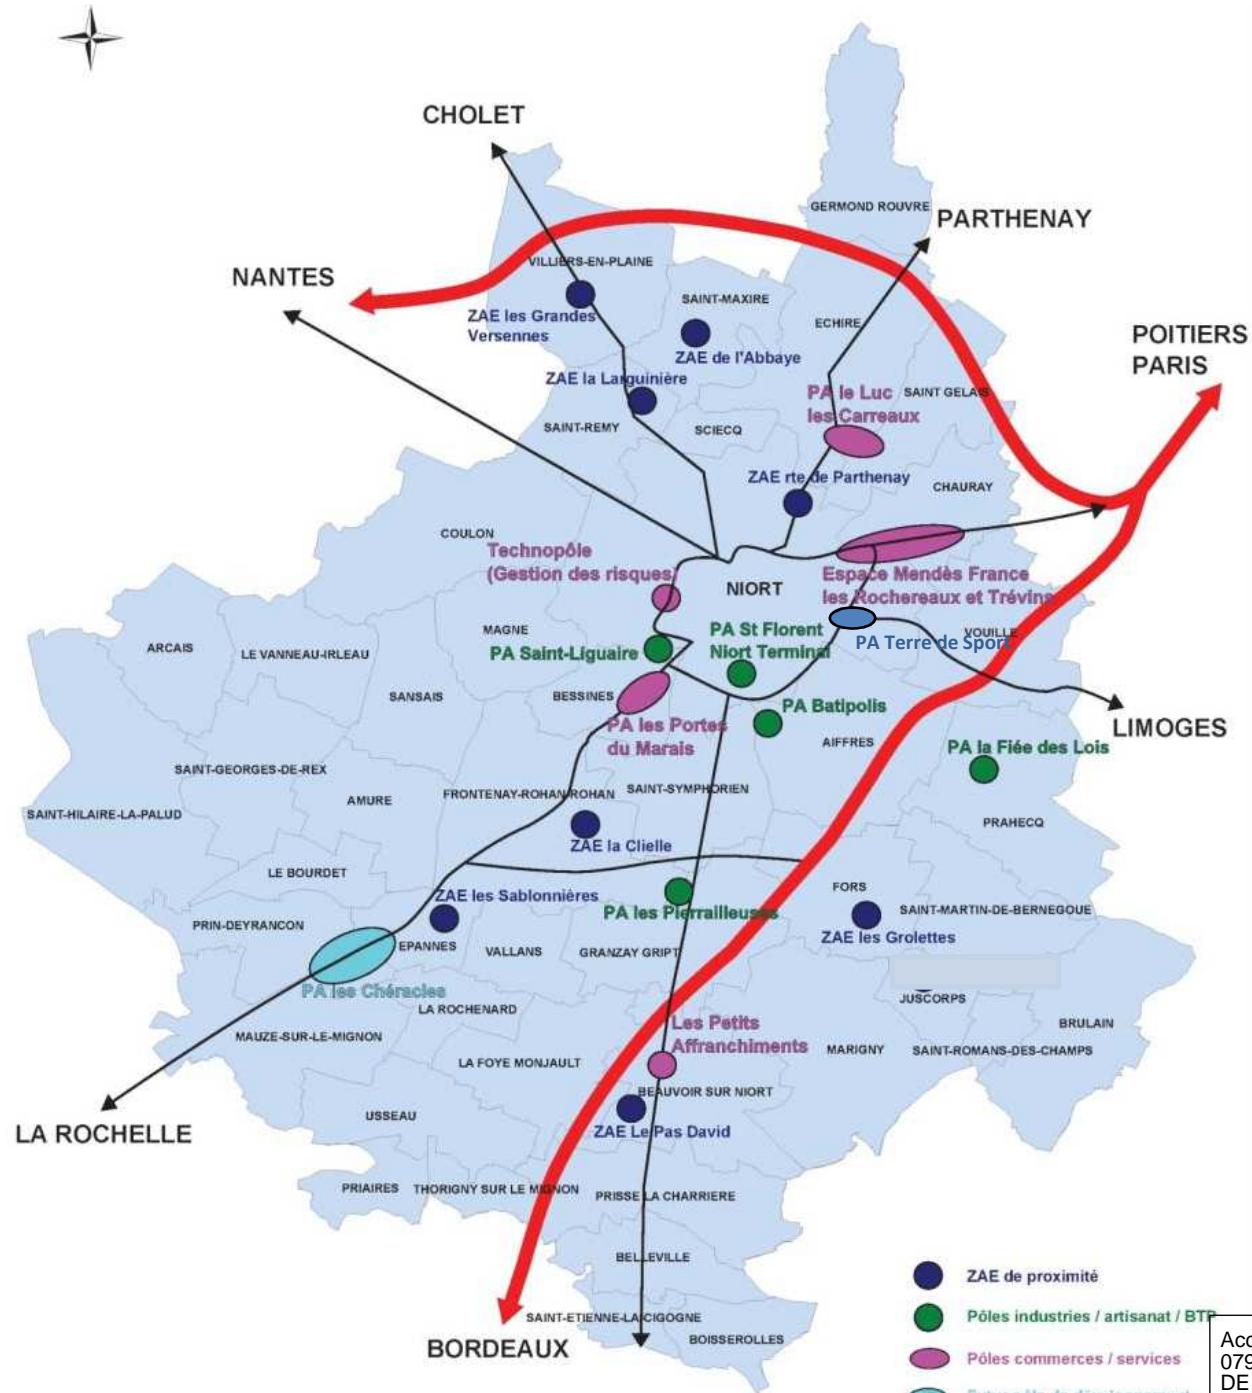

Diapo 10 – ZAE « Les Grolettes » FORS

Diapo 11 – ZAE « La Clielle » FRONTENAY ROHAN ROHAN

Diapo 12 – PA « Les Pierrailleuses » GRANZAY-GRIPT / SAINT-SYMPHORIEN

Diapo 13 – PA « Les Chéracles » MAUZE-SUR-LE-MIGNON / PRIN-DEYRANCON

Diapo 14 – PA « Mendès France » NIORT / CHAURAY

Diapo 15 – PA « Terre de Sport » NIORT

Diapo 16 – PA « Technopôle » NIORT

Diapo 17 – PA « Saint-Florent » NIORT

Diapo 18 – ZAE « Route de Parthenay » NIORT

Diapo 19 – PA « Saint-Liguaire » NIORT

Diapo 20 – PA « La Fiée des Lois » PRAHECQ

Diapo 21 – ZAE « L'Abbaye » SAINT-MAXIRE

Diapo 22 – ZAE « La Larguinière » SAINT-REMY

Diapo 23 – ZAE « Les Grandes Versennes » VILLIERS EN PLAINE

Carte Générale des Zones d'Activités de la Communauté d'Agglomération du Niortais