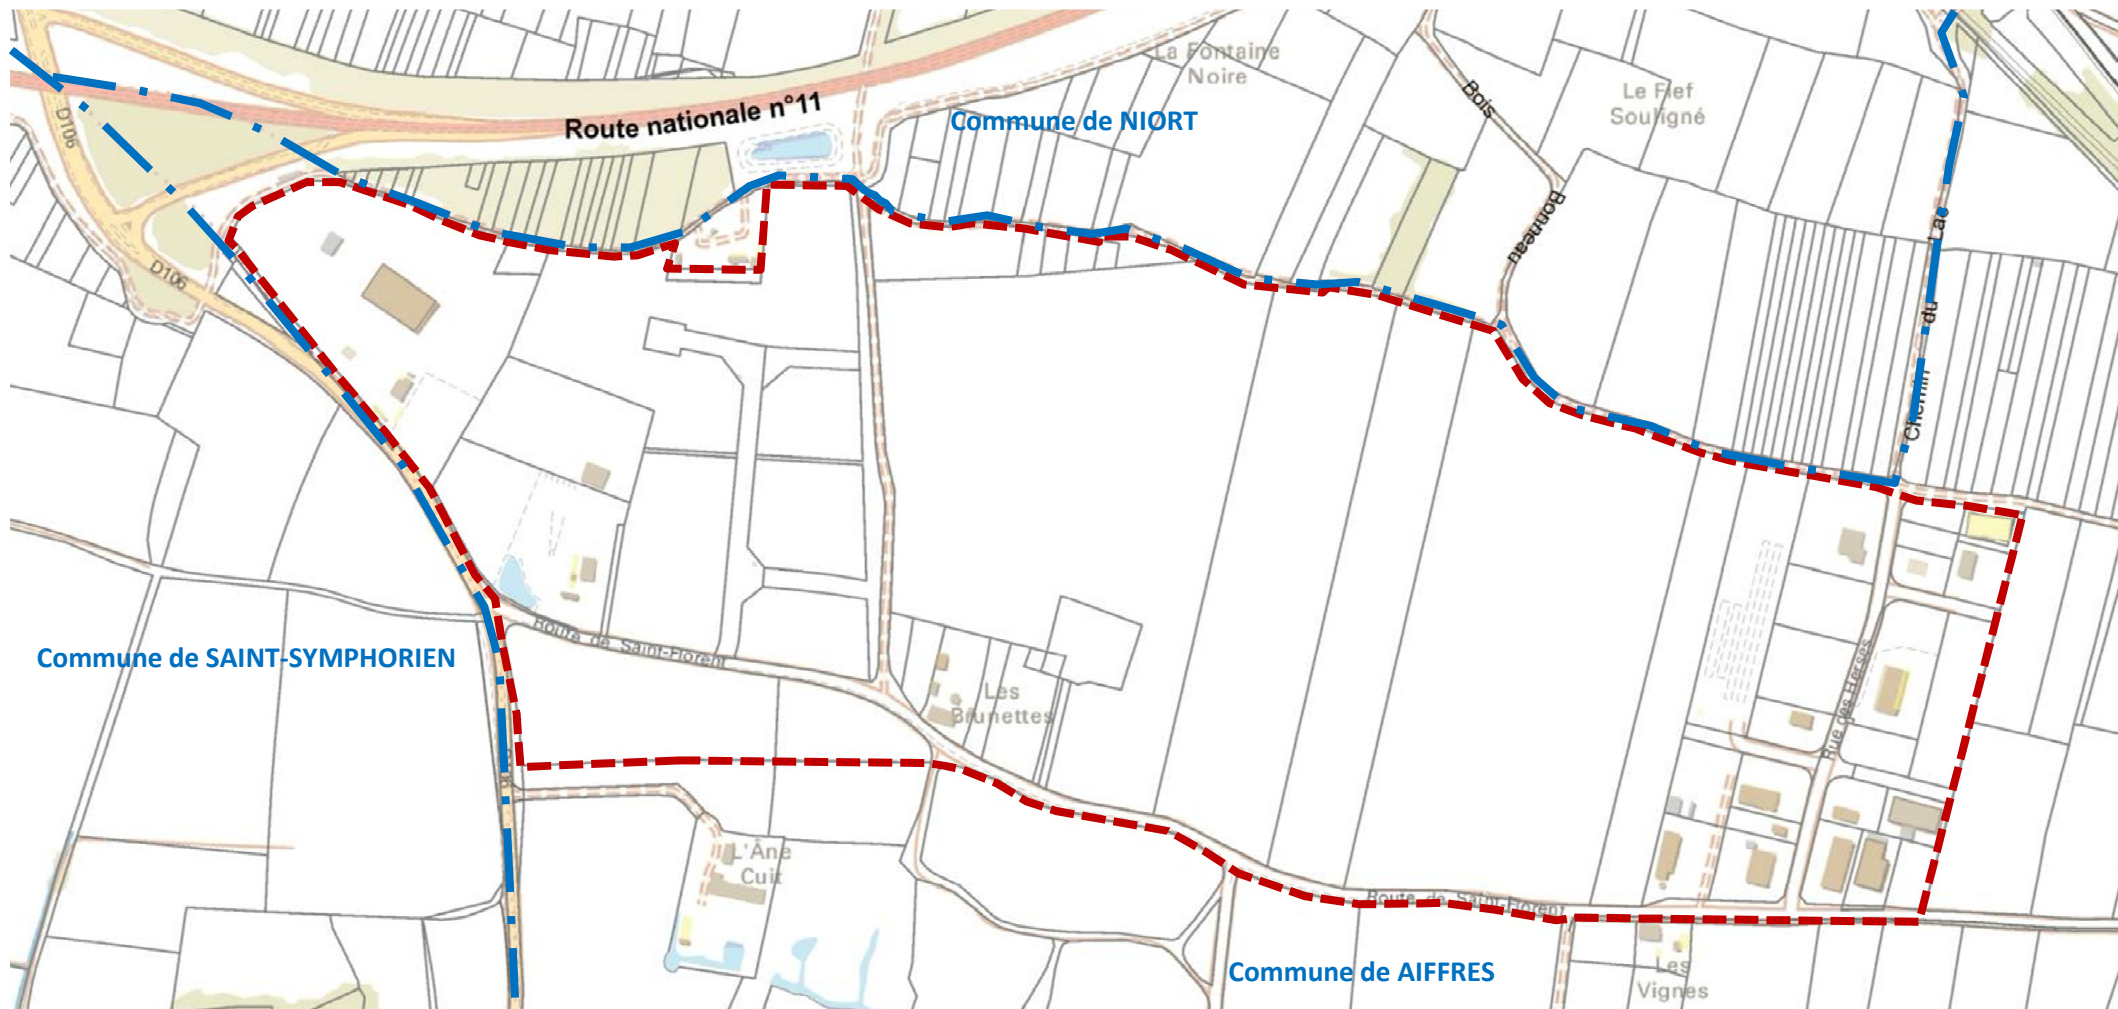

Parc d'Activités « Bâtipolis » -- AIFFRES

Périmètre de la zone

Accusé de réception en préfecture
079-200041317-20161121-C42-11-2016-1-
DE
Date de télétransmission : 01/12/2016
Date de réception préfecture : 01/12/2016