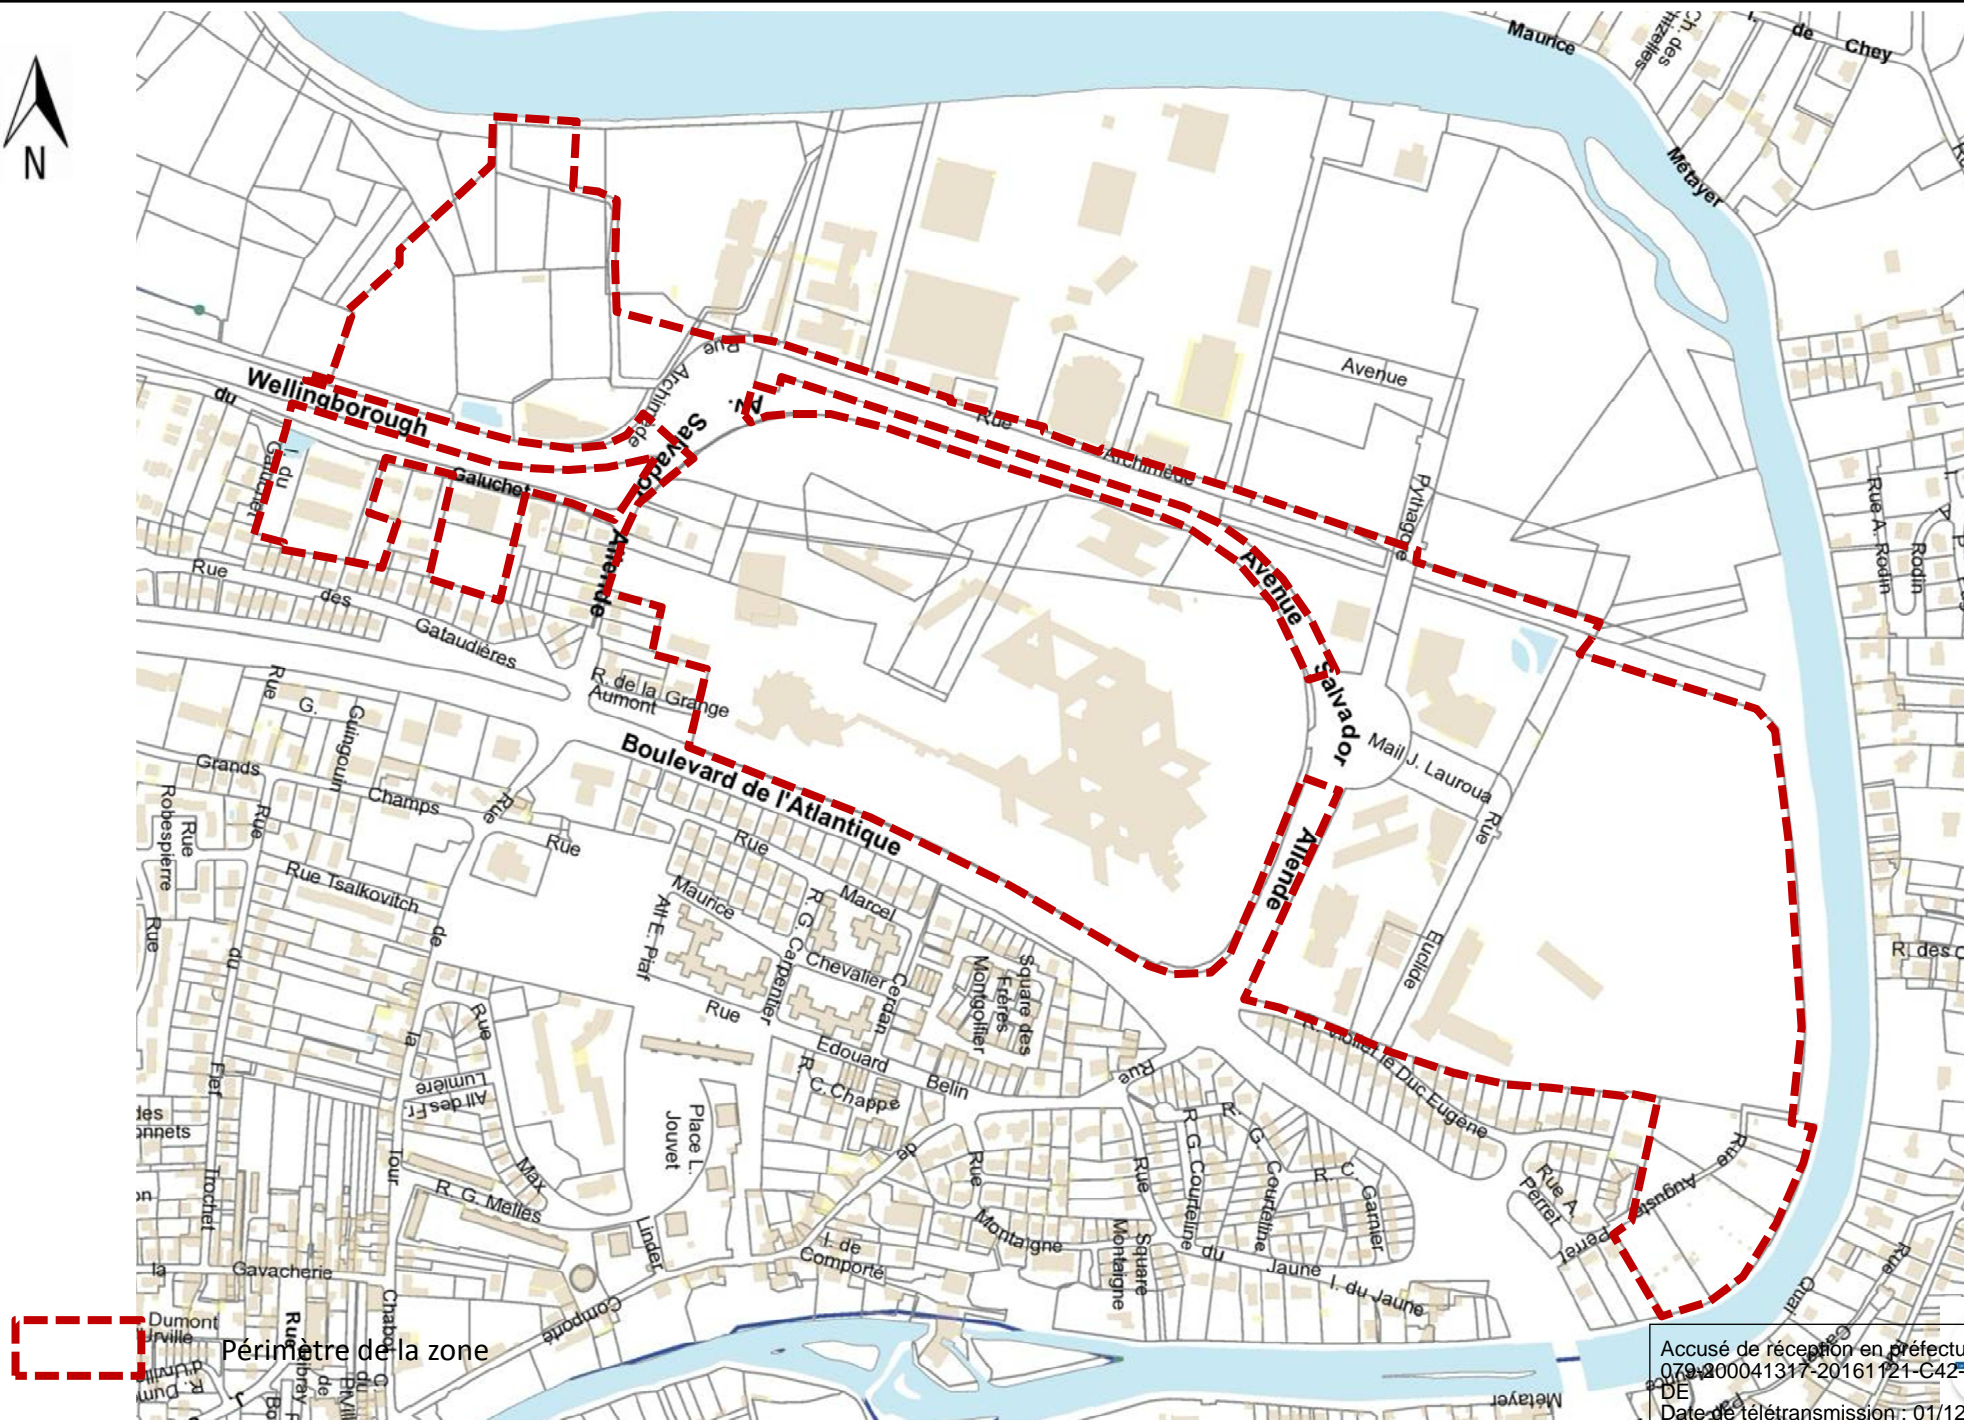

Parc d'Activités « Technopôle » -- NIORT

Accusé de réception en préfecture
079200041317-20161121-C42-11-2016-1-
DE
Date de télétransmission : 01/12/2016
Date de réception préfecture : 01/12/2016