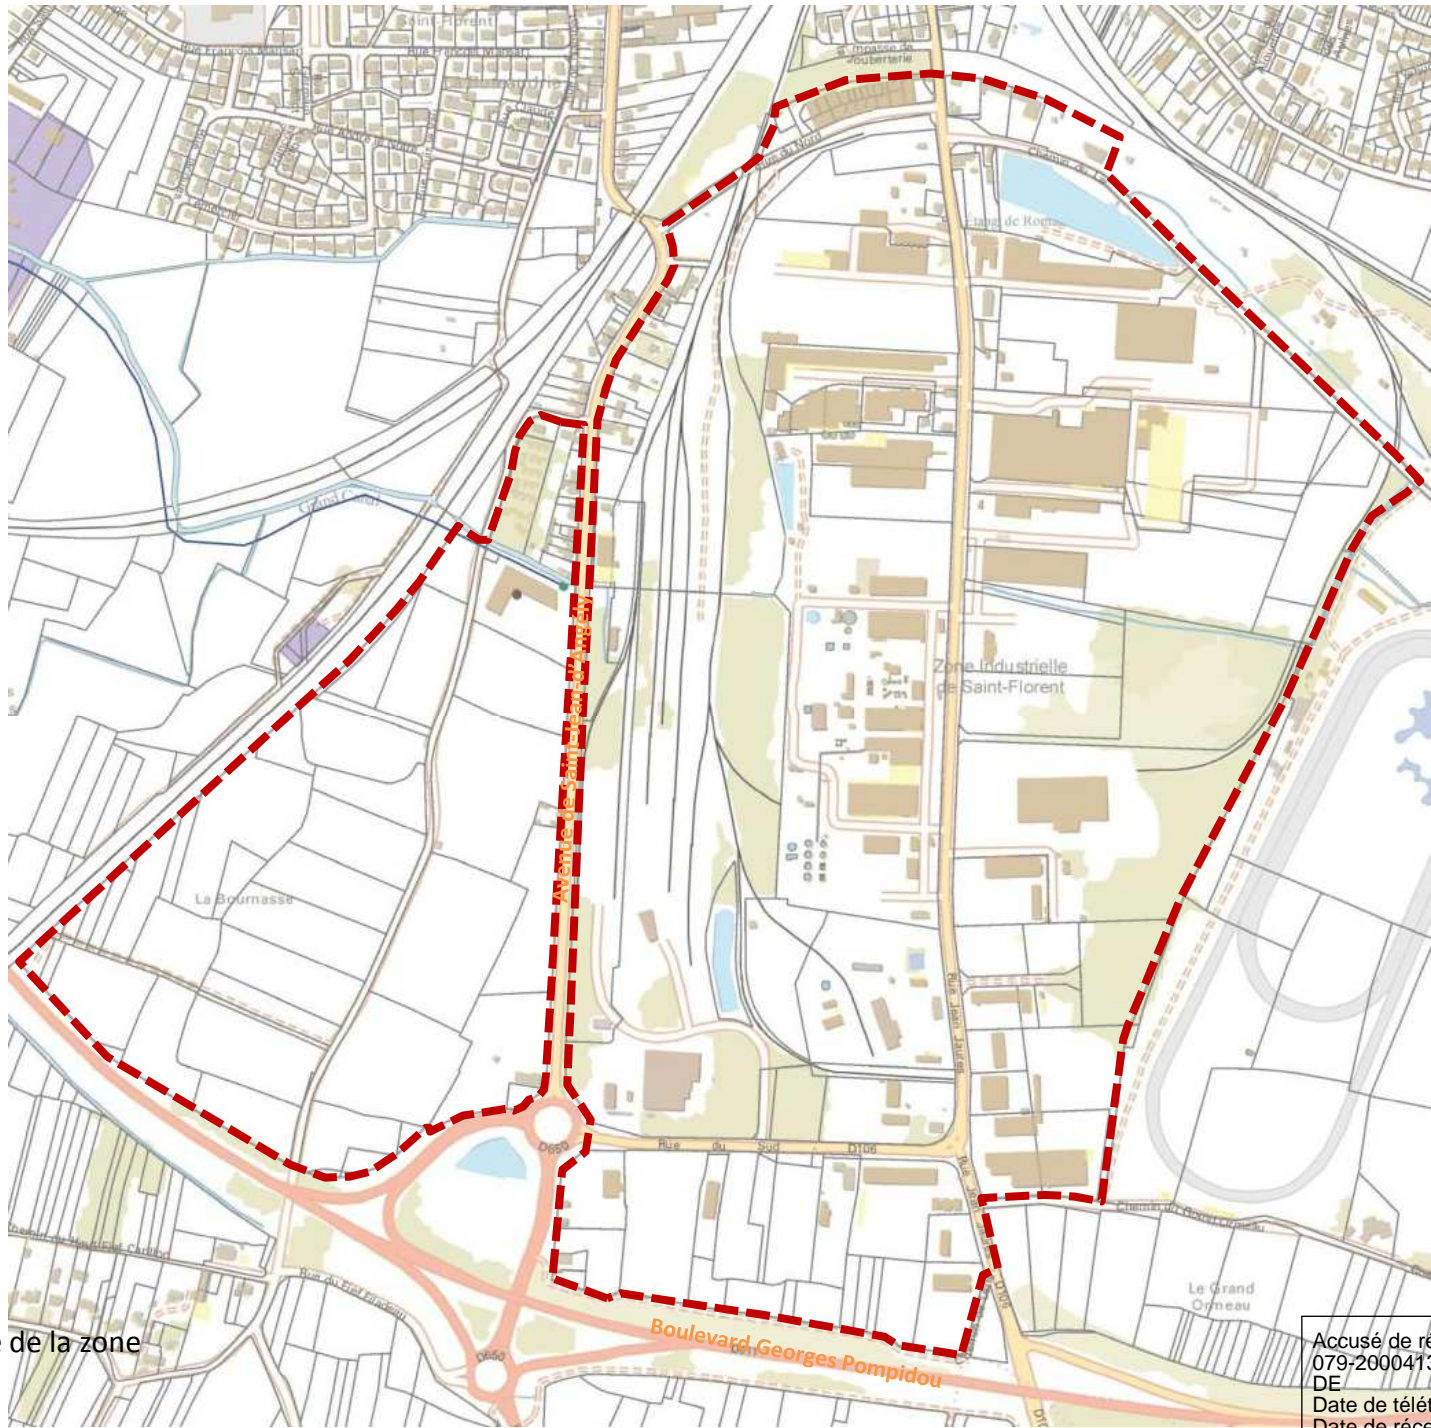

Parc d'Activités « Saint-Florent » -- NIORT

Périmètre de la zone

Accusé de réception en préfecture
079-200041317-20161121-C42-11-2016-1-
DE
Date de télétransmission : 01/12/2016
Date de réception préfecture : 01/12/2016