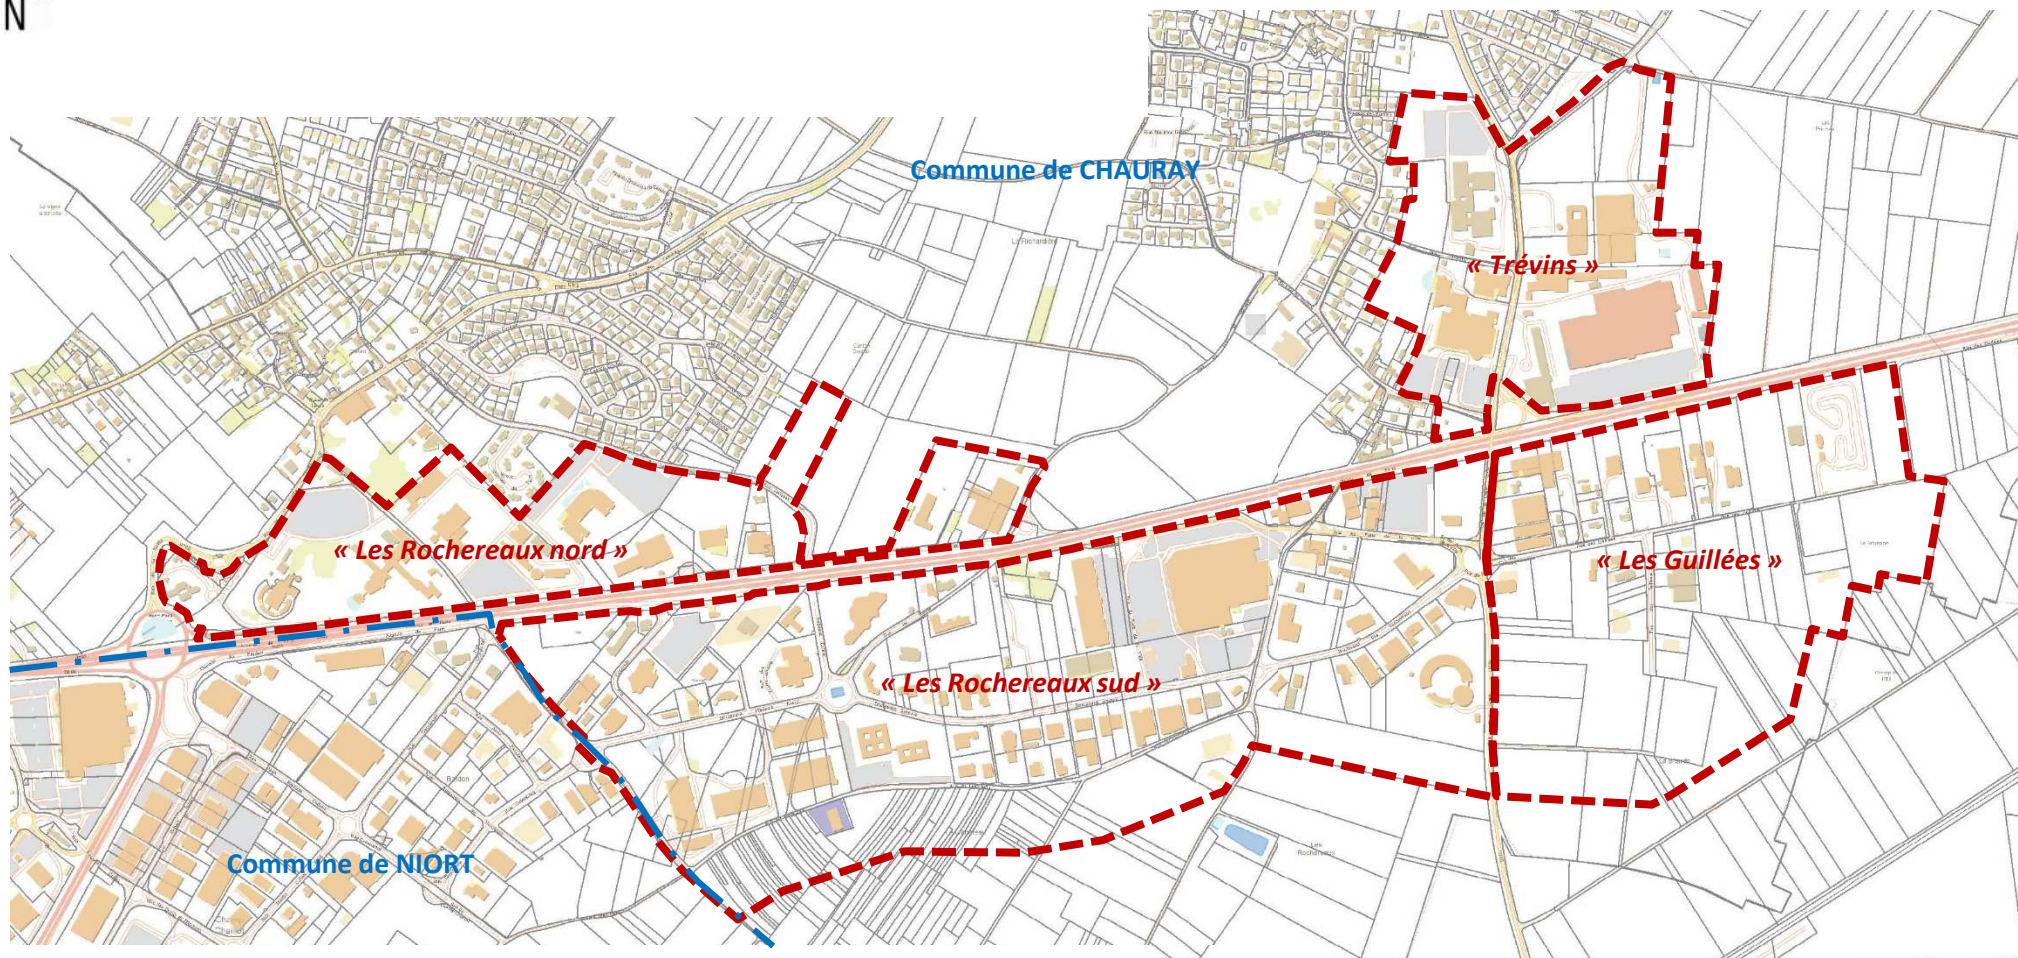

Périmètre de la zone

Accusé de réception en préfecture
079-200041317-20161121-C42-11-2016-1-
DE
Date de télétransmission : 01/12/2016
Date de réception préfecture : 01/12/2016

Parc d'Activités « Les Rochereaux », « Les Guillées », « Trévins » -- CHAURAY